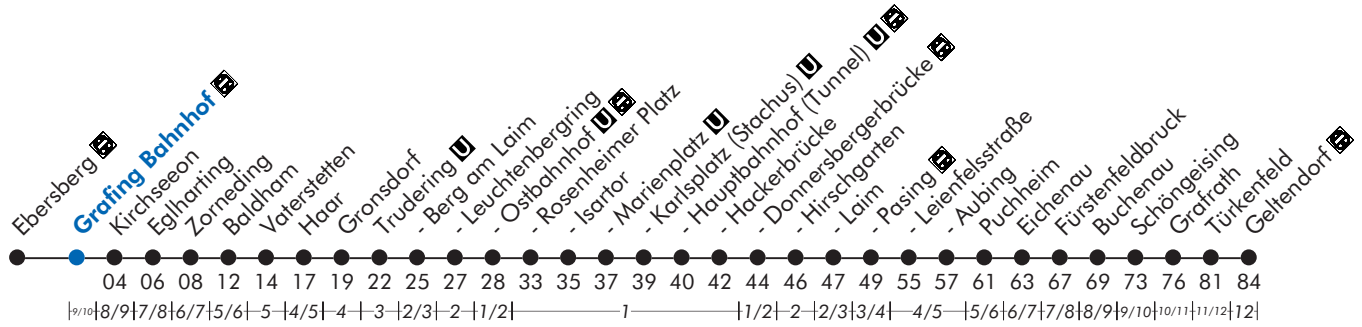

Grafring Bahnhof

Uhr	Montag - Freitag					Samstag, Sonn- und Feiertag			Uhr
4	41					41			4
5	01▼	21	41			21	41°		5
6	01■	21	32^x	41	52^x	01■	21°	41	6
7	01■	12^x	21	32^x	41	01■	21	41	7
8	01■	21	41			01■	21	41	8
9	01■	21	41			01■	21	41	9
10	01■	21	41			01■	21	41	10
11	01▼	21	41			01▼_{A4}	21	41	11
12	01	21	41			01▼	21	41	12
13	01▼	21	41			01▼	21	41	13
14	01▼	21	41			01▼	21	41	14
15	01	21	41			01▼	21	41	15
16	01	21	41			01▼	21	41	16
17	01	21	41			01■	21	41	17
18	01	21	41			01■_{C2}	21	41	18
19	01	21	41			01■_{C2}	21	41	19
20	01	21■	41			01	21■_{V81}	41	20
21	01	21■	41			01	21■_{V81}	41	21
22	01	21■	41			01	21■_{V81}	41	22
23	01	41				01	41		23
0	21					21			0
1	01					01			1
2	01^{V96}					01^{V96}			2

x = bis Pasing ■ = bis Buchenau ▼ = bis Grafrath
a = Samstag (Werktag) V81 = nicht 24. Dezember V96 = Nacht Fr/Sa, Sa/So und Nächte vor Feiertagen, auch 05./06., 06./07. und 07./08.03.2011, nicht 24./25.12.2010
A4 = sonntags nur bis Buchenau C2 = am 24.12. nur bis Pasing
Am 24. und 31. Dezember Betrieb wie Samstag