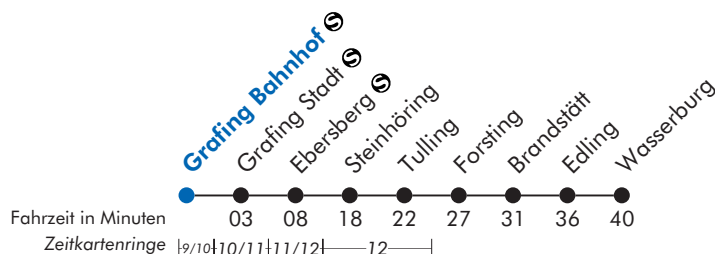

(München -) Grafing Bf - Ebersberg - Tulling (- Wasserburg)

Grafing Bahnhof

Uhr	Montag - Freitag	Samstag, Sonn- und Feiertag	Uhr
5	44		5
6			6
7			7
8		11	8
9			9
10	11	11	10
11			11
12	11	11	12
13			13
14		11	14
15			15
16		11	16
17			17
18		12	18
19			19
20	11	11	20
21			21
22			22
23	14^{Fr}	14^{V60}_{V81}	23

V60 = Samstag (Werktag)   V81 = nicht 24. Dezember   Fr = Freitag (Werktag)

Tulling - Wasserburg nicht im MVV - Tarif

Fahrausweise des MVV werden zwischen Grafing, Bahnhof und Tulling anerkannt

Weitere Fahrmöglichkeiten Montag - Samstag siehe Buslinie 9421

Am 24. und 31. Dezember Betrieb wie Samstag