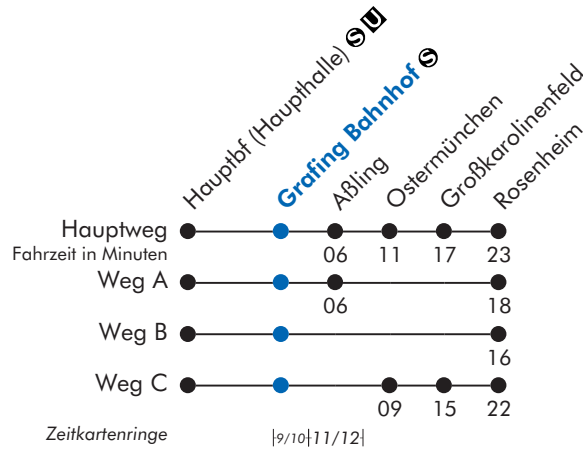

Hauptbahnhof - Ostbahnhof - Grafing Bf. - Aßling (- Rosenheim)
Rosenheim - Aßling nicht im MVV-Tarif

Grafing Bahnhof

Uhr	Montag - Freitag			Samstag, Sonn- und Feiertag	Uhr
5					5
6	16				6
7	02			02	7
8	05			05	8
9	11^B			11^B	9
10	05			05	10
11	11^B			11^B	11
12	05			05	12
13	05			05	13
14	05	59^{Fr}_C		05	14
15	10^A			10^A	15
16	05	18^B	35	05	16
17	12^B	22		11^B	17
18	02	37		05	18
19	10^A			10^A	19
20	05			05	20
21	09^A			09^A	21
22	05			05	22
23	09^A			09^A	23
0	13			13^{V83}	0
1				44^{V12}	1

A = fährt Weg A B = fährt Weg B C = fährt Weg C V12 = nur Nacht Silvester/Neujahr V83 = nicht 31.12.2010 Fr = Freitag (Werktag)

Rosenheim - Aßling nicht im MVV-Tarif

Am 24. und 31. Dezember Betrieb wie Samstag