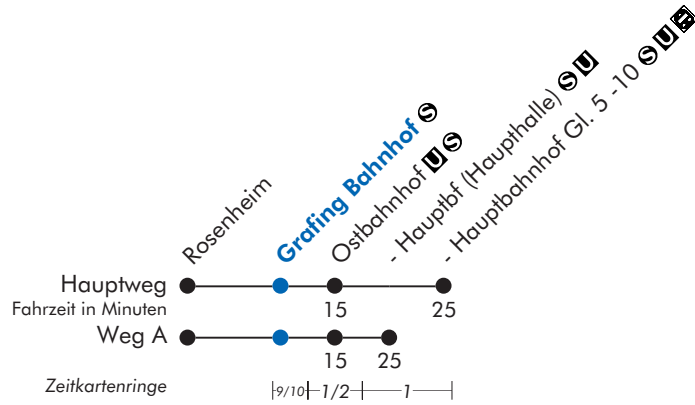

V60 = Samstag (Werktag) V81 = nicht 24. Dezember Fr = Freitag (Werktag)

Tulling - Wasserburg nicht im MVV - Tarif

Fahrausweise des MVV werden zwischen Grafing, Bahnhof und Tulling anerkannt

Weitere Fahrmöglichkeiten Montag - Samstag siehe Buslinie 9421

Am 24. und 31. Dezember Betrieb wie Samstag

(Rosenheim -) Aßling - Grafing Bf. - Ostbahnhof - Hauptbahnhof
 Rosenheim - Aßling nicht im MVV-Tarif

Grafing Bahnhof

Uhr	Montag - Freitag		Samstag, Sonn- und Feiertag		Uhr
5	41				5
6	18	46	18 ^{V60}	46	6
7	19	54	51		7
8	26	45	45		8
9	52 ^A		52 ^A		9
10	45		45		10
11	52		52		11
12	52		52		12
13	52		52		13
14	45	53	45		14
15	52		52		15
16	52		52		16
17	52		52		17
18	45 ^A	57	45 ^A		18
19	52		52		19
20	45 ^A		45 ^A		20
21	52 ^A		52 ^A		21
22	45 ^A		45 ^A		22
23					23