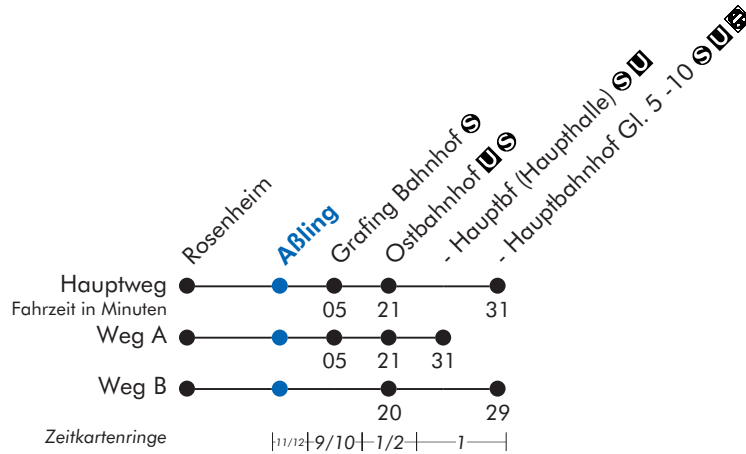

(Rosenheim -) Aßling - Grafing Bf. - Ostbahnhof - Hauptbahnhof
 Rosenheim - Aßling nicht im MVV-Tarif

Aßling

Uhr	Montag - Freitag	Samstag, Sonn- und Feiertag	Uhr
5	35		5
6	12 31 ^B	12 ^{V60}	6
7	13 48	45	7
8	20		8
9	46 ^A	46 ^A	9
10			10
11	46	46	11
12	46	46	12
13	46	46	13
14	48		14
15	46	46	15
16	46	46	16
17	46	46	17
18	51		18
19	46	46	19
20			20
21	46 ^A	46 ^A	21
22			22
23			23

A = fährt Weg A B = fährt Weg B V60 = Samstag (Werktag)

Rosenheim - Aßling nicht im MVV-Tarif

Am 24. und 31. Dezember Betrieb wie Samstag

Hauptbahnhof - Ostbahnhof - Grafing Bf. - Aßling (- Rosenheim)
 Rosenheim - Aßling nicht im MVV-Tarif

b = Busankunft 12.08 Uhr; Zuganschluß aus Richtung München und in Richtung Rosenheim

d = Zuganschluß Richtung München

c = Busankunft 8.13 Uhr; Zuganschluß aus und in Richtung München

e = Zuganschluß aus Richtung München