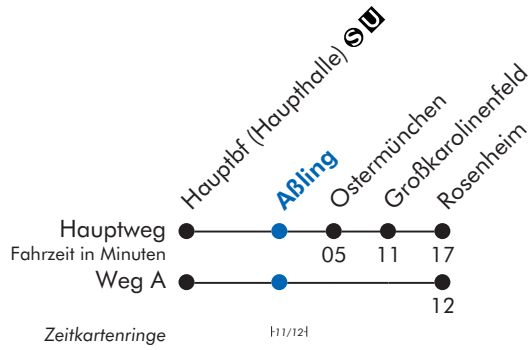

Hauptbahnhof - Ostbahnhof - Grafing Bf. - Aßling (- Rosenheim)
Rosenheim - Aßling nicht im MVV-Tarif

Aßling

Uhr	Montag - Freitag	Samstag, Sonn- und Feiertag	Uhr
5			5
6	22		6
7	08	08	7
8	11	11	8
9			9
10	11	11	10
11			11
12	11	11	12
13	11	11	13
14	11	11	14
15	16^A	16^A	15
16	11 41	11	16
17	28		17
18	08 43	11	18
19	16^A	16^A	19
20	11	11	20
21	15^A	15^A	21
22	11	11	22
23	15^A	15^A	23
0	19	19^{V83}	0
1		50^{V12}	1

A = fährt Weg A   V12 = nur Nacht Silvester/Neujahr   V83 = nicht 31.12.2010
Rosenheim - Aßling nicht im MVV-Tarif
Am 24. und 31. Dezember Betrieb wie Samstag